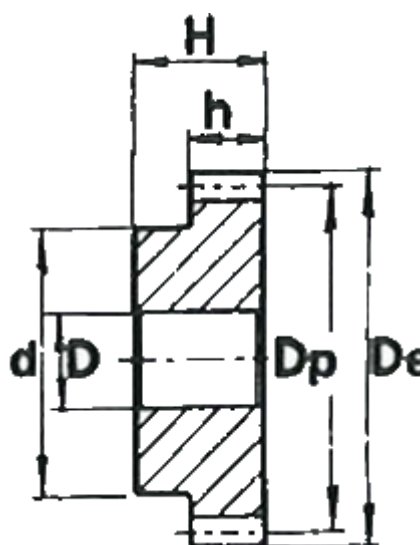

Varenummer: 616501030038
Beskrivelse: Cylindrisk tandhjul med nav
38 tdr. Modul 3

Mål

Antal tænder = 38
d = 80
D = 20
De = 120
Deling (Pitch) = 9.4248
Dp = 114
H = 50
h = 30

Modul = 3